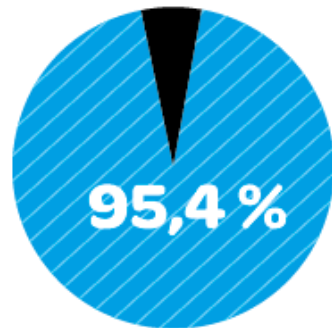

**LAU
REA**

Kiertotalouden kuluttajapalveluiden matchmaking

29.1.2026

Minna Nurmisalo

Tutkimus-, kehitys- ja innovaatioasiantuntija

Laurea ammattikorkeakoulu, Espoo

Laurea ammattikorkeakoulu

8600 AMK-opiskelijoita
1500 YAMK-opiskelijoita

39 000 Laureasta valmistuneita

700 kansainvälistä
tutkinto-opiskelijaa

700 Henkilökuntaa

300 vaihto-opiskelijaa vuosittain

Vetovoimainen ammattikorkeakoulu:
4,2 ensisijaista hakijaa / aloituspaikka (2024)

Vuonna 2024 valmistuneiden
työllisyysprosentti
vuosi valmistumisen jälkeen

Opiskelijamäärä per opintosuunta

Terveys- ja hyvinvointialat

47 %

Kauppa, hallinto ja oikeustieteet

29 %

Palvelualat

13 %