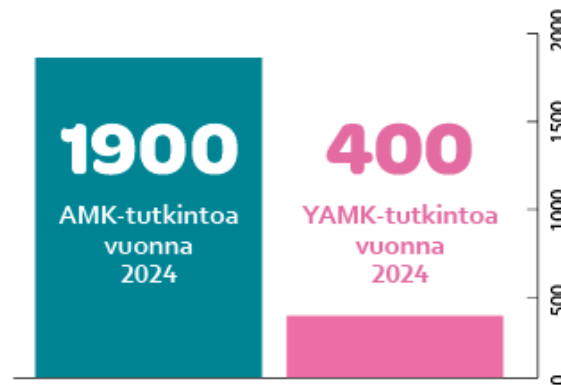

**LAU
REA**

Kiertotalouden kuluttajapalveluiden matchmaking

29.1.2026

Minna Nurmisalo

Tutkimus-, kehitys- ja innovaatioasiantuntija

Laurea ammattikorkeakoulu, Espoo

Laurea ammattikorkeakoulu

8600 AMK-opiskelijoita
1500 YAMK-opiskelijoita

39 000 Laureasta valmistuneita

700 kansainvälistä
tutkinto-opiskelijaa

700 Henkilökuntaa

300 vaihto-opiskelijaa vuosittain

Vetovoimainen ammattikorkeakoulu:
4,2 ensisijaista hakijaa / aloituspaikka (2024)

Vuonna 2024 valmistuneiden
työllisyysprosentti
vuosi valmistumisen jälkeen

Opiskelijamäärä per opintosuunta

Terveys- ja hyvinvointialat

47 %

Kauppa, hallinto ja oikeustieteet

29 %

Palvelualat

13 %