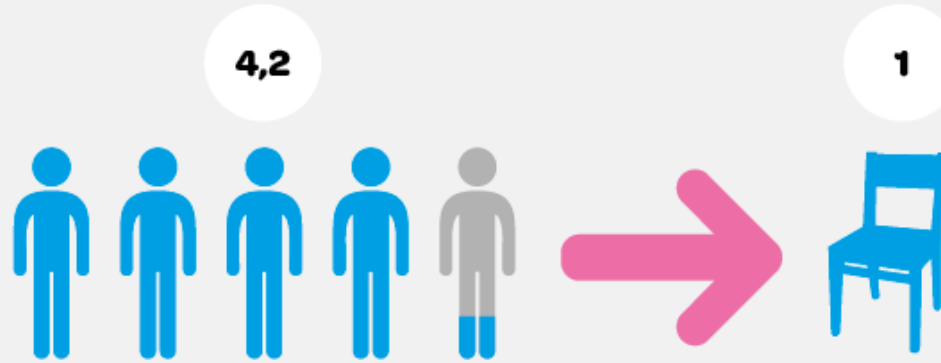

Laurea ammattikorkeakoulu

8600 AMK-opiskelijoita
1500 YAMK-opiskelijoita

39 000 Laureasta valmistuneita

700 kansainvälistä
tutkinto-opiskelijaa

700 Henkilökuntaa

300 vaihto-opiskelijaa vuosittain

Vetovoimainen ammattikorkeakoulu:
4,2 ensisijaista hakijaa / aloituspaikka (2024)

Vuonna 2024 valmistuneiden
työllisyysprosentti
vuosi valmistumisen jälkeen