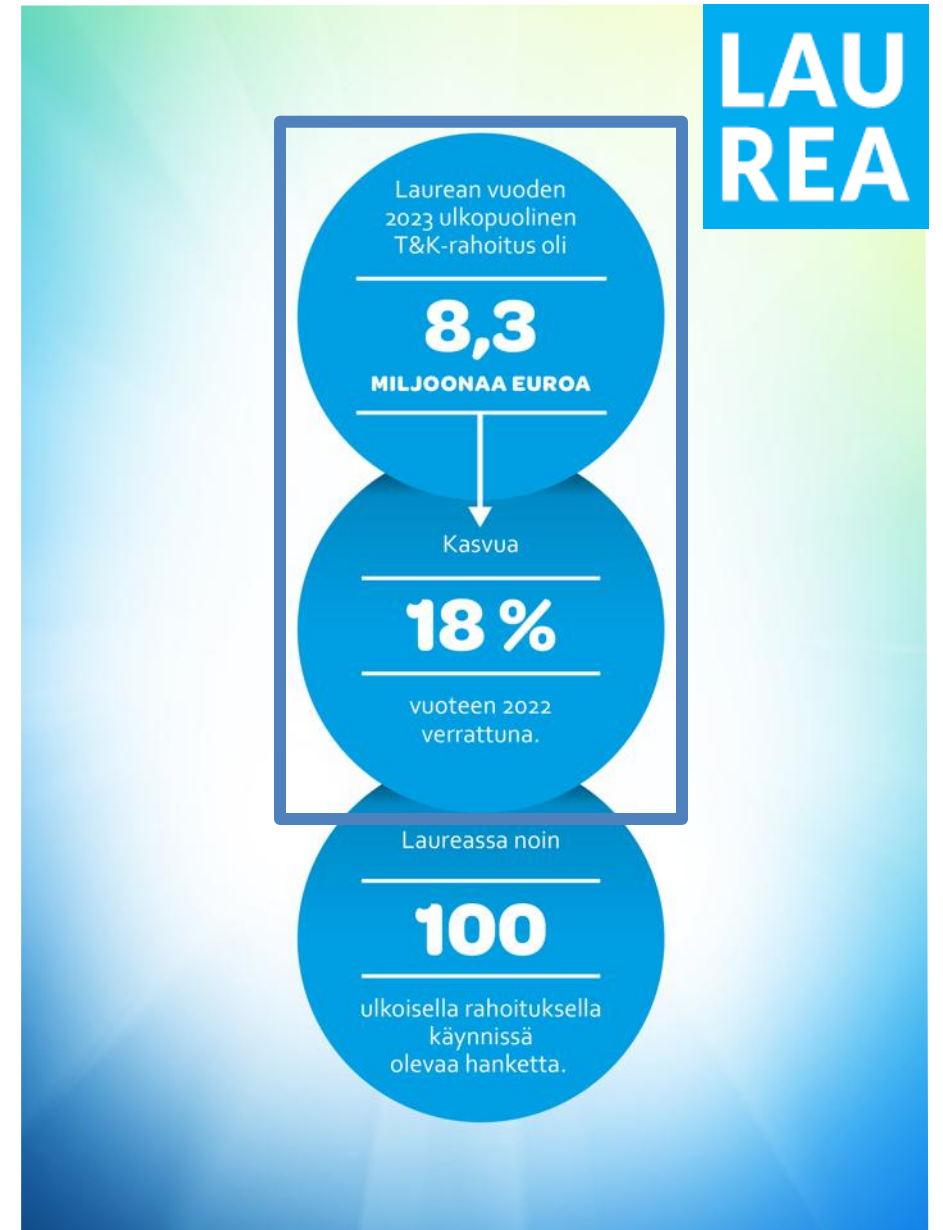

Rahoitus

- **Business Finland**
- **ESR+**
- **Erasmus+**
- **Euroopan aluekehitysrahastojen (EAKR)**
- **Euroopan Unionin Horisontti**
- **Interreg**
- **Suomen Akatemian hankerahoitukset**